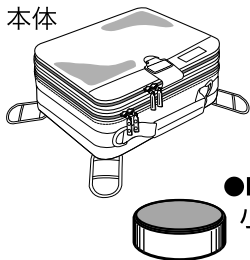

MOTO FIZZ

URNS ON EVERY RIDER

MOTORCYCLE BAG

Rタンクバッグ **R**TANK BAG

ツーリングマップルR にベストマッチ!

マップスペースは着脱可能!

マップスペースは左右どちら開きでも
使いやすい方に設定可能!

背面にプランニングマップの
収納に最適なクリアスペース付き

ワンタッチ
オープン!

素早く地図が広げられる
ベルクロストッパー

注意 ベルクロストッパーのみでの
走行はおやめください。

ハンドグリップを装備

ショルダーベルト用Dリング

本体フタの裏にメッシュポケット

マップスペースの下にも
メッシュポケット

自由に動き強さに貼り付け
独立可動マグネットラップ

雨天時にも地図が見える
クリアトップレイシカバー付き

部品構成

本体

●MP-118
小型マグネット

●MF-4521
セフティベルト

オプション

●MP-12
ショルダーベルト

●MP-207
レインカバー