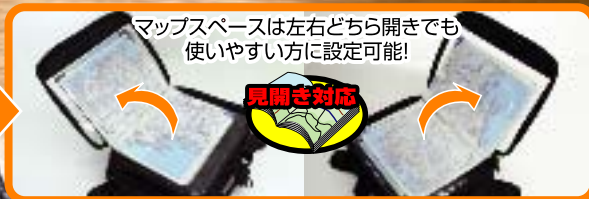

MOTO FIZZ

URNS ON EVERY RIDER

MOTORCYCLE BAG

Rタンクバッグ **R**TANK BAG

ツーリングマップルR にベストマッチ!

マップスペースは着脱可能!

マップスペースは左右どちら開きでも
使いやすい方に設定可能!

背面にプランニングマップの
収納に最適なクリアスペース付き

ワンタッチ
オープン!

素早く地図が広げられる
ベルクロストッパー

注意 ベルクロストッパーのみでの
走行はおやめください。

ハンドグリップを装備

ショルダーベルト用Dリング

本体フタの裏にメッシュポケット

マップスペースの下にも
メッシュポケット

自由に動き強さに貼り付け
独立可動マグネットラップ