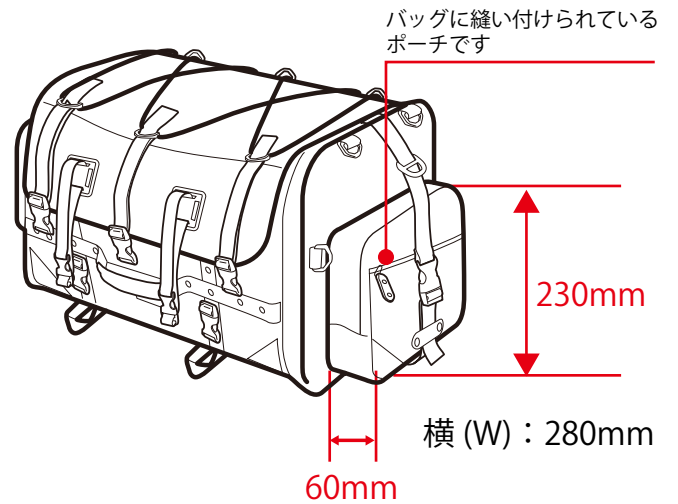

キャンピングシートバッグ2サイズ/実寸

内寸：高さ (T) : 300mm
：横 (W) : 500mm
：奥行 (D) : 350mm

内寸：横 (W) : 670mm

サイドポーチ

縦 (H) : 220mm
横 (W) : 260mm
奥行 (D) : 55mm
奥行内寸 (D) : 50mm