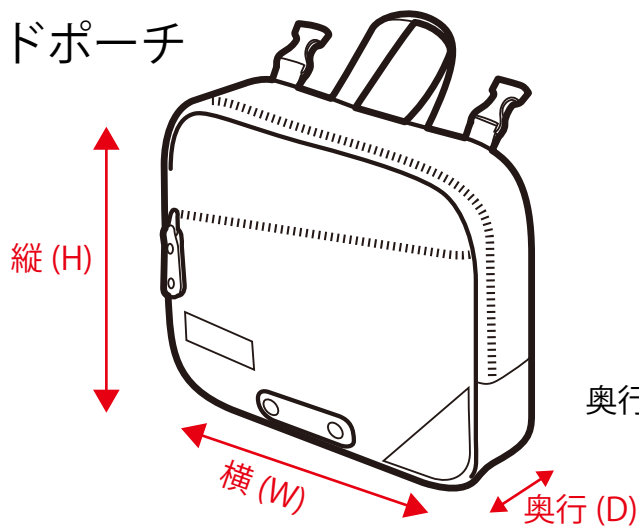

キャンピングシートバッグ2サイズ/実寸

内寸：高さ (T) : 300mm
：横 (W) : 500mm
：奥行 (D) : 350mm

内寸：横 (W) : 670mm

サイドポーチ

縦 (H) : 220mm
横 (W) : 260mm
奥行 (D) : 55mm
奥行内寸 (D) : 50mm