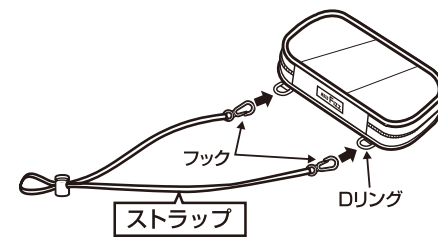

取付方法

1.オートバイのミラー取付部のネジのサイズを測ってください

注意 ミラー取付ネジがφ8mmまたはφ10mmであること

2.ステーを図のように組み立て、ミラー取付部へ取り付けます

3.デジケースを取り付け、見やすい角度に調整してください

4.走行する際は、脱落防止の為に必ず付属のストラップをご使用ください

5.雨天時にはレインカバーをご使用ください

- ケースに被せてスライダーで口を締めて下さい。
- 余ったヒモはハンドル等にかけてください。

使用上の注意

- 走行中の操作は大変危険ですのでお止めください。
- 視界や操作に支障が無いように取り付けてください。また、脱落防止の為に必ず付属のストラップをご使用ください。
- 法定速度以上でのご使用は、脱落の恐れがありますのでお避けください。
- 林道や砂利道等の荒れた路面では、振動でケースやステーが脱落する恐れがあります。路面の状況やスピードに充分注意して走行してください。
- 荷物の無理な押し込みは、確実な装着を妨げる恐れがありますのでお避けください。
- 走行前には必ずゆるみや破損等が無いか確認してください。安全な走行に支障がある場合はご使用を中止してください。
- レインカバーが付属しておりますが、完全防水ではありません。雨中で長時間ご使用になる際はご注意ください。
- 走行中にスマートフォンを操作したり画面を注視する事は、法律で禁止されております。必ず安全な場所に停車してから操作を行ってください。また、操作の際スマートフォンの脱落にご注意ください。
- 暑い夏場等にスマートフォンを長時間バッグに入れるとスマートフォンの保護回路が働き機能が停止する事があります。
- 仕様は改良の為予告なく変更する事があります。