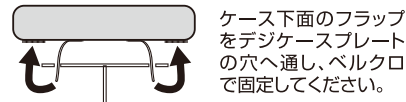

取付方法

1.オートバイのミラー取付部のネジのサイズを測ってください

注意 ミラー取付ネジがφ8mmまたはφ10mmであること

2.ステーを図のように組み立て、ミラー取付部へ取り付けます

3.デジケースを取り付け、見やすい角度に調整してください

4.走行する際は、脱落防止の為に必ず付属のストラップをご使用ください

5.雨天時にはレインカバーをご使用ください

- ケースに被せてスライダーで口を締めて下さい。
- 余ったヒモはハンドル等にかけてください。

使用上の注意

- 走行中の操作は大変危険ですのでお止めください。
- 視界や操作に支障が無いように取り付けてください。また、脱落防止の為に必ず付属のストラップをご使用ください。
- 法定速度以上でのご使用は、脱落の恐れがありますのでお避けください。
- 林道や砂利道等の荒れた路面では、振動でケースやステーが脱落する恐れがあります。路面の状況やスピードに充分注意して走行してください。
- 荷物の無理な押し込みは、確実な装着を妨げる恐れがありますのでお避けください。
- 走行前には必ずゆるみや破損等が無いか確認してください。安全な走行に支障がある場合はご使用を中止してください。
- レインカバーが付属しておりますが、完全防水ではありません。雨中で長時間ご使用になる際はご注意ください。
- 走行中にスマートフォンを操作したり画面を注視する事は、法律で禁止されております。必ず安全な場所に停車してから操作を行ってください。また、操作の際スマートフォンの脱落にご注意ください。
- 暑い夏場等にスマートフォンを長時間バッグに入れるとスマートフォンの保護回路が働き機能が停止する事があります。
- 仕様は改良の為予告なく変更する事があります。