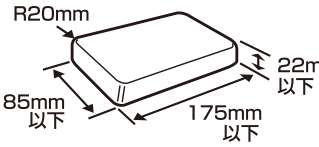

MF-4710(ミラータイプ)デジケースマウントセット 取扱説明書

この度は弊社製品をご購入いただきまして誠にありがとうございます。この取扱説明書には、製品を正しく安全にご使用頂く為の取り付け及び使用方法が記載されております。本書をよくお読み頂き、正しく安全にご使用ください。
また、この取扱説明書は常にお手元に保管くださいますようお願い申し上げます。
本製品は、各種デジタルデバイスをオートバイへ簡単確実に取り付けできるケースとマウントのセットです。
ハンドルマウントのミラー部(φ8mm/φ10mm)に取り付ける事ができます。

適合

1.収納スペースのサイズ

注意

- ・接続端子等が機器より出っ張る場合は収納できない場合があります。
- ・厚みが薄い場合は、付属スペースマットや市販スポンジ等で調整してください。

2.装着できる車両の条件

- ミラー取付ネジがφ8mm又はφ10mmであること
- 取付部の周辺にハンドル操作に支障となる部品等がなく、本製品が干渉しないこと
- ステーがハンドルスイッチ等にあたる場合は、別売ミラーアダプター等をご使用ください

取付方法

1.オートバイのミラー取付部のネジのサイズを測ってください

注意 ミラー取付ネジがφ8mmまたはφ10mmであること

2.ステーを図のように組み立て、ミラー取付部へ取り付けます

3.デジケースを取り付け、見やすい角度に調整してください

4.走行する際は、脱落防止の為に必ず付属のストラップをご使用ください

5.雨天時にはレインカバーをご使用ください

- ケースに被せてスライダーで口を締めて下さい。
- 余ったヒモはハンドル等にかけてください。