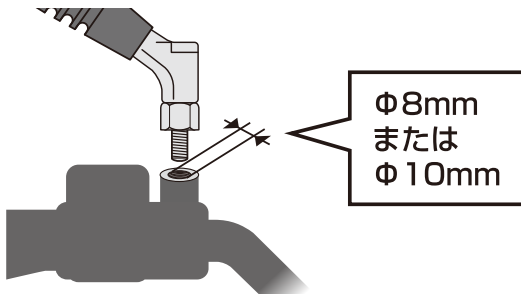

適合

1.収納スペースのサイズ

注意

- ・接続端子等が機器より出っ張る場合は収納できない場合があります。
- ・厚みが薄い場合は、付属スペースマットや市販スポンジ等で調整してください。

2.装着できる車両の条件

- ミラー取付ネジがφ8mm又はφ10mmであること
- 取付部の周辺にハンドル操作に支障となる部品等がなく、本製品が干渉しないこと
- ステーがハンドルスイッチ等にあたる場合は、別売ミラーアダプター等をご使用ください

取付方法

1.オートバイのミラー取付部のネジのサイズを測ってください

注意 ミラー取付ネジがφ8mmまたはφ10mmであること

2.ステーを図のように組み立て、ミラー取付部へ取り付けます

3.デジケースを取り付け、見やすい角度に調整してください

4.走行する際は、脱落防止の為に必ず付属のストラップをご使用ください

5.雨天時にはレインカバーをご使用ください

- ケースに被せてスライダーで口を締めて下さい。
- 余ったヒモはハンドル等にかけてください。