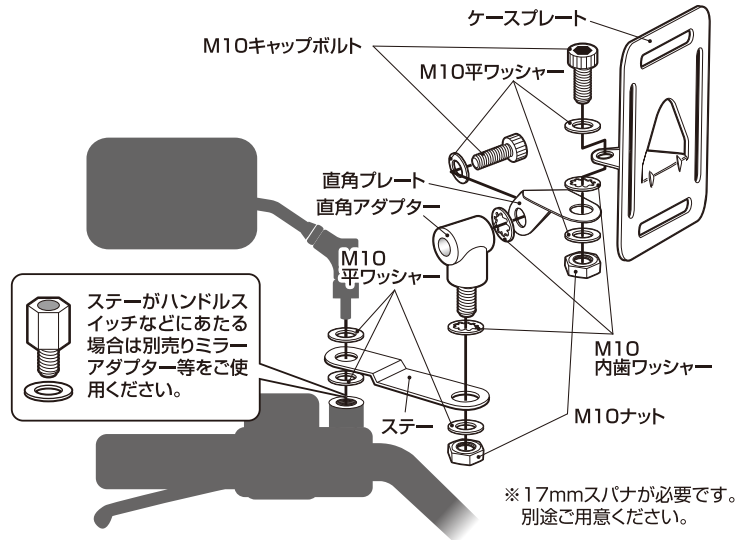

MF-4710(ミラータイプ)デジケースマウントセット 取扱説明書

この度は弊社製品をご購入いただきまして誠にありがとうございます。この取扱説明書には、製品を正しく安全にご使用頂く為の取り付け及び使用方法が記載されております。本書をよくお読み頂き、正しく安全にご使用ください。
また、この取扱説明書は常にお手元に保管くださいますようお願い申し上げます。
本製品は、各種デジタルデバイスをオートバイへ簡単確実に取り付けできるケースとマウントのセットです。
ハンドルマウントのミラー部(φ8mm/φ10mm)に取り付ける事ができます。

適合

1.収納スペースのサイズ

注意

- ・接続端子等が機器より出っ張る場合は収納できない場合があります。
- ・厚みが薄い場合は、付属スペースマットや市販スポンジ等で調整してください。

2.装着できる車両の条件

- ミラー取付ネジがφ8mm又はφ10mmであること
- 取付部の周辺にハンドル操作に支障となる部品等がなく、本製品が干渉しないこと
- ステーがハンドルスイッチ等にあたる場合は、別売ミラーアダプター等をご使用ください

取付方法

1.オートバイのミラー取付部のネジのサイズを測ってください

注意 ミラー取付ネジがφ8mmまたはφ10mmであること

2.ステーを図のように組み立て、ミラー取付部へ取り付けます

3.デジケースを取り付け、見やすい角度に調整してください

4.走行する際は、脱落防止の為に必ず付属のストラップをご使用ください

5.雨天時にはレインカバーをご使用ください

- ケースに被せてスライダーで口を締めて下さい。
- 余ったヒモはハンドル等にかけてください。

警告

- ストラップはハンドルを切った時に支障のない所へ固定する事。
- 取り付け後、及び乗車の前には必ずハンドル操作等、安全な運転に支障がないか確認する事。

補修部品のご案内

部品番号	名称	セット数
MP-280	デジケース L size	1個
MP-281	レインカバー	1枚
MP-253	ストラップ	1本
SA-19	直角アダプター	1本

■お求めはお近くの「モトフィズ」取扱店にてご注文ください。また、通信販売でもお求めいただけます。