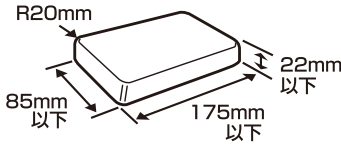

MF-4708(ステムタイプ)デジケースマウントセット 取扱説明書

この度は弊社製品をご購入いただきまして誠にありがとうございます。この取扱説明書には、製品を正しく安全にご使用頂く為の取り付け及び使用方法が記載されております。本書をよくお読み頂き、正しく安全にご使用ください。
また、この取扱説明書は常にお手元に保管くださいますようお願い申し上げます。
本製品は、各種デジタルデバイスをオートバイへ簡単確実に取り付けできるケースとマウントのセットです。トップブリッジのステムシャフト穴に取り付ける事ができます。

適合

1. 収納スペースのサイズ

注意

- ・接続端子等が機器より出っ張る場合は収納できない場合があります。
- ・厚みが薄い場合は、付属スペースマットや市販スポンジ等で調整してください。

2. 装着できる車両の条件

- ステムシャフトにΦ13~Φ27mmの穴が開いている事。
- 上記穴がステムナット、ハンドルバー等に隠れていない事。
- 上記穴の周辺にハンドル操作に支障になる部品等が無く、本製品が干渉しない事。