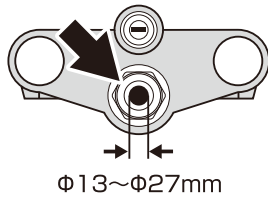

適合

1. 収納スペースのサイズ

注意

- ・接続端子等が機器より出っ張る場合は収納できない場合があります。
- ・厚みが薄い場合は、付属スペースマットや市販スポンジ等で調整してください。

2. 装着できる車両の条件

- ステムシャフトにΦ13~Φ27mmの穴が開いている事。
- 上記穴がステムナット、ハンドルバー等に隠れていない事。
- 上記穴の周辺にハンドル操作に支障になる部品等が無く、本製品が干渉しない事。

取付方法

1. オートバイのステムシャフト内径を測り、対応するゴムブッシュと底ワッシャーを選択してください

ステムシャフト内径	ゴムブッシュ	底ワッシャー
Φ13~Φ16mm未満	A(Φ13mm)	A(Φ12mm)
Φ16~Φ18mm未満	B(Φ16mm)	BC(Φ14mm)
Φ18~Φ24mm未満	C(Φ18mm)	
Φ24~Φ27mm未満	D(Φ24mm)	D(Φ22mm)

2. ステーを図のように組み立て、ステムシャフトへ取り付けます