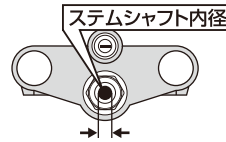

適合

1. 収納スペースのサイズ

注意

- ・接続端子等が機器より出っ張る場合は収納できない場合があります。
- ・厚みが薄い場合は、付属スペースマットや市販スポンジ等で調整してください。

2. 装着できる車両の条件

- ステムシャフトにΦ13~Φ27mmの穴が開いている事。
- 上記穴がステムナット、ハンドルバー等に隠れていない事。
- 上記穴の周辺にハンドル操作に支障になる部品等が無く、本製品が干渉しない事。

注意

カワサキ車等のシャフト形状が六角穴の車種には取り付けできません。

使用上の注意

- 走行中の操作は大変危険ですのでお止めください。
- 視界や操作に支障が無いように取り付けてください。また、脱落防止の為に必ず付属のストラップをご使用ください。
- ゴムブッシュは白く粉を噴く事がありますが、素材の特性ですので不良品ではありません。
- 法定速度以上でのご使用は、脱落の恐れがありますのでお避けください。
- 林道や砂利道等の荒れた路面では、振動でケースやステーが脱落する恐れがあります。路面の状況やスピードに充分注意して走行してください。
- 荷物の無理な押し込みは、確実な装着を妨げる恐れがありますのでお避けください。
- 走行前には必ずゆるみや破損等が無いか確認してください。安全な走行に支障がある場合はご使用を中止してください。
- レインカバーが付属しておりますが、完全防水ではありません。雨中で長時間ご使用になる際はご注意ください。
- 走行中にスマートフォンを操作したり画面を注視する事は、法律で禁止されております。必ず安全な場所に停車してから操作を行ってください。また、操作の際スマートフォンの脱落にご注意ください。
- 暑い夏場等にスマートフォンを長時間バッグに入れるとスマートフォンの保護回路が動き機能が停止する事があります。
- 仕様は改良の為予告なく変更する事があります。

取付方法

1. オートバイのステムシャフト内径を測り、対応するゴムブッシュと底ワッシャーを選択してください

ステムシャフト内径	ゴムブッシュ	底ワッシャー
Φ13~Φ16mm未満	A(Φ13mm)	A(Φ12mm)
Φ16~Φ18mm未満	B(Φ16mm)	BC(Φ14mm)
Φ18~Φ24mm未満	C(Φ18mm)	
Φ24~Φ27mm未満	D(Φ24mm)	D(Φ22mm)

2. ステーを図のように組み立て、ステムシャフトへ取り付けます