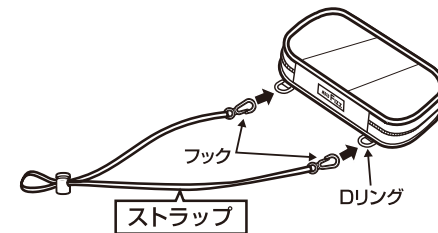

取付方法

1. オートバイのステムシャフト内径を測り、対応するゴムブッシュと底ワッシャーを選択してください

ステムシャフト内径	ゴムブッシュ	底ワッシャー
Φ13~Φ16mm未満	A(Φ13mm)	A(Φ12mm)
Φ16~Φ18mm未満	B(Φ16mm)	BC(Φ14mm)
Φ18~Φ24mm未満	C(Φ18mm)	
Φ24~Φ27mm未満	D(Φ24mm)	D(Φ22mm)

2. ステーを図のように組み立て、ステムシャフトへ取り付けます

- M6キャップボルトを締めるとゴムブッシュが広がり、ステムシャフトへ固定されます。

注意

取り外す際は無理に引っ張るとベースプレートが曲がる恐れがあります。

※17mmスパナが必要です。別途ご用意ください。

3. デジケースを取り付け、見やすい角度に調整してください

ケース下面のフラップをデジケースプレートの穴へ通し、ベルクロで固定してください。

■ココでもタテでも使えます

4. 走行する際は、脱落防止の為に必ず付属のストラップをご使用ください