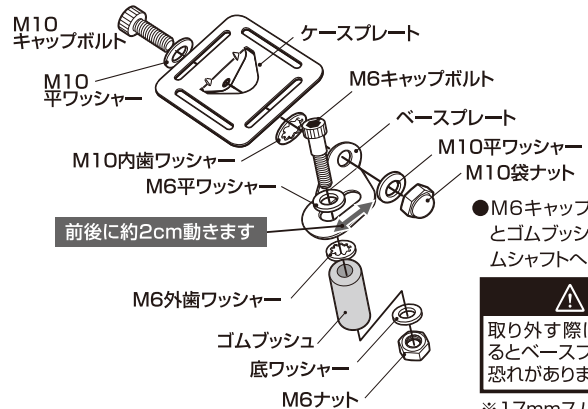

適合

1. 収納スペースのサイズ

注意

- ・接続端子等が機器より出っ張る場合は収納できない場合があります。
- ・厚みが薄い場合は、付属スペースマットや市販スポンジ等で調整してください。

2. 装着できる車両の条件

- ステムシャフトにΦ13~Φ27mmの穴が開いている事。
- 上記穴がステムナット、ハンドルバー等に隠れていない事。
- 上記穴の周辺にハンドル操作に支障になる部品等が無く、本製品が干渉しない事。

注意

カワサキ車等のシャフト形状が六角穴の車種には取り付けできません。

使用上の注意

- 走行中の操作は大変危険ですのでお止めください。
- 視界や操作に支障が無いように取り付けてください。また、脱落防止の為に必ず付属のストラップをご使用ください。
- ゴムブッシュは白く粉を噴く事がありますが、素材の特性ですので不良品ではありません。
- 法定速度以上でのご使用は、脱落の恐れがありますのでお避けください。
- 林道や砂利道等の荒れた路面では、振動でケースやステーが脱落する恐れがあります。路面の状況やスピードに充分注意して走行してください。
- 荷物の無理な押し込みは、確実な装着を妨げる恐れがありますのでお避けください。
- 走行前には必ずゆるみや破損等が無いか確認してください。安全な走行に支障がある場合はご使用を中止してください。
- レインカバーが付属しておりますが、完全防水ではありません。雨中で長時間ご使用になる際はご注意ください。
- 走行中にスマートフォンを操作したり画面を注視する事は、法律で禁止されております。必ず安全な場所に停車してから操作を行ってください。また、操作の際スマートフォンの脱落にご注意ください。
- 暑い夏場等にスマートフォンを長時間バッグに入れるとスマートフォンの保護回路が動き機能が停止する事があります。
- 仕様は改良の為予告なく変更する事があります。

取付方法

1. オートバイのステムシャフト内径を測り、対応するゴムブッシュと底ワッシャーを選択してください

ステムシャフト内径	ゴムブッシュ	底ワッシャー
Φ13~Φ16mm未満	A(Φ13mm)	A(Φ12mm)
Φ16~Φ18mm未満	B(Φ16mm)	BC(Φ14mm)
Φ18~Φ24mm未満	C(Φ18mm)	
Φ24~Φ27mm未満	D(Φ24mm)	D(Φ22mm)

2. ステーを図のように組み立て、ステムシャフトへ取り付けます

- M6キャップボルトを締めるとゴムブッシュが広がり、ステムシャフトへ固定されます。

注意

取り外す際は無理に引っ張るとベースプレートが曲がる恐れがあります。

※17mmスパナが必要です。別途ご用意ください。

3. デジケースを取り付け、見やすい角度に調整してください

ケース下面のフラップをデジケースプレートの穴へ通し、ベルクロで固定してください。

■ココでもタテでも使えます

4. 走行する際は、脱落防止の為に必ず付属のストラップをご使用ください