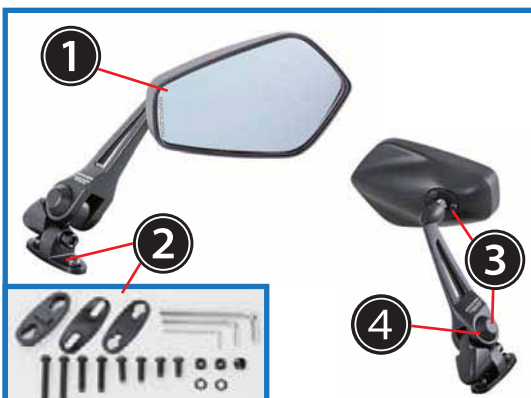

全年式の車両で
新保安基準 適合

←
AEX7B
カウリングミラー7B
(ショートタイプ)

→
AEX6B
カウリングミラー6B
(ロングタイプ)

新型カウリングミラー登場！！

- ・新型ベースにより適合車種が大幅に増えました！今まで取り付けできなかった車両にも！
- ・どんなオートバイにも似合う精悍でスポーティなブラックボディ！
- ・ドイツ製ブルー鏡を採用！ブラックボディとともにオートバイをよりスポーティに！

EX.) AEX7B YZF-R25 2016

EX.) AEX6B ZX-14R 2014

① ドイツ製のブルー鏡を採用

ドイツ製ブルー鏡を採用。クールなブルーのワンポイントで、オートバイをスポーティに演出します。ブルー鏡により、高品位の後方視界を映し出します。

② ベースの改良により対応車種大幅増加！

適合表QRコード
短縮 URL：
<https://goo.gl/4IPXgi>

ベースの狭幅化、および取り付けピッチの拡幅化により、対応車種が大幅に増加！今まで取り付けられなかった車両にも取り付け可能になりました！
取付パーツも豊富に揃っています。