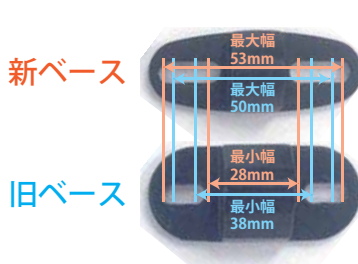

カウリングミラー6B・カウリングミラー7B **NAPOLEON**

品番	製品名	JAN
AEX6B	カウリングミラー6B	4510819201964
AEX7B	カウリングミラー7B	4510819201971

パッケージ：(H)320×(W)170×(D)85mm

本体重量：AEX6 576g・AEX7 575g

素材：ハウジング、ステー / アルミダイキャスト

：ベース / 亜鉛ダイキャスト

鏡面曲率：R1200

全年式の車両で
新保安基準 適合

←
AEX7B
カウリングミラー7B
(ショートタイプ)

→
AEX6B
カウリングミラー6B
(ロングタイプ)

新型カウリングミラー登場！！

- ・新型ベースにより適合車種が大幅に増えました！今まで取り付けできなかった車両にも！
- ・どんなオートバイにも似合う精悍でスポーティなブラックボディ！
- ・ドイツ製ブルー鏡を採用！ブラックボディとともにオートバイをよりスポーティに！

EX.) AEX7B YZF-R25 2016

EX.) AEX6B ZX-14R 2014

① ドイツ製のブルー鏡を採用

ドイツ製ブルー鏡を採用。クールなブルーのワンポイントで、オートバイをスポーティに演出します。ブルー鏡により、高品位の後方視界を映し出します。

② ベースの改良により対応車種大幅増加！

適合表QRコード
短縮 URL：
<https://goo.gl/4IPXgi>

ベースの狭幅化、および取り付けピッチの拡幅化により、対応車種が大幅に増加！今まで取り付けられなかった車両にも取り付け可能になりました！
取付パーツも豊富に揃っています。