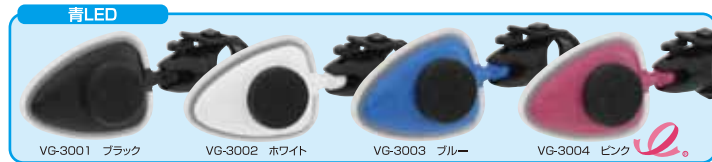

# 「見る!!!」 「見られる!!!」 イルミラー!

「ミラー」と「LED」のコラボレーション!

## ILLU★MIRROR イルミラー

### 特徴

1. 外ワクが**スイッチ操作で光る!** [1.早点滅 2.点滅 3.点灯 4.消灯]  
連続点灯時間：約50時間程度
2. 電池は手に入れやすい、「CR2032」を2個使用。  
ゴムキャップを外して発光ユニットを取り外すだけで簡単に、交換できます
3. ゴムバンド取付けで、付けるのも外すのも**ワンタッチ**
4. バーエンドに取付けられる金具が付属しているので、ハンドルのタイプによって**付け替えることも可能**です
5. ボールジョイントでミラーの**アングル調整自由**  
折りたたんでおくことも可能で、自転車の収納時に便利です
6. **左右どちらにも**取付けられます
7. **カラフルポディー**で自転車にあった**カラーコーディネート**が楽しめます
8. ひずみの少ない本格**ガラスミラー**で後方視界くっきり  
800mmRの曲率で**小さくても広い**視界を得られます
9. 雨でも安心、**防雨対応設計**