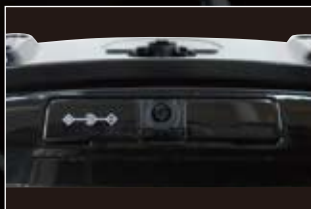

信頼のゼンリン最新版(2013年春リリース)8Gデータ採用!! 安心の防水・防塵(IP57)バイク専用ナビゲーション。

new

Labrador

■バイク専用マウントCL-3
¥7,350

■手のひらマウントCL-5
¥3,990

ラブラドルIIナビゲーション Labrador II NAVIGATION

BNS-800 J ■サイズ: 140(W)×77(H)×22(D)mm **¥OPEN**

Bluetooth

■お手持ちのBluetoothレスレシーバーで音声を受信できます。(プロファイル A2DP)

■電源ジャックが本体下部に移設され、車体から給電する場合も側面のフタをあげる必要がなくなりました。

■スピーカーが内蔵され、レシーバーがなくても音声ガイドや音楽を聞くことができます。

■別売の「バイク専用マウントCL-3」を使えば簡単にハンドルバーに装着できます。

ラブラドルナビゲーションセット Labrador NAVIGATION SET

BNS-430 J VZ ■サイズ: 140(W)×77(H)×22(D)mm

¥OPEN

Bluetooth

防水・防塵型の オートバイ専用 ナビゲーションセット

VZ-7200
(レシーバー)

BNS430J

■安心の防水・防塵(IP57)バイク専用ナビゲーションとBluetoothレシーバーのセット。

■一度ヘアリングをしてしまえば、電源をONするだけで使用可能。