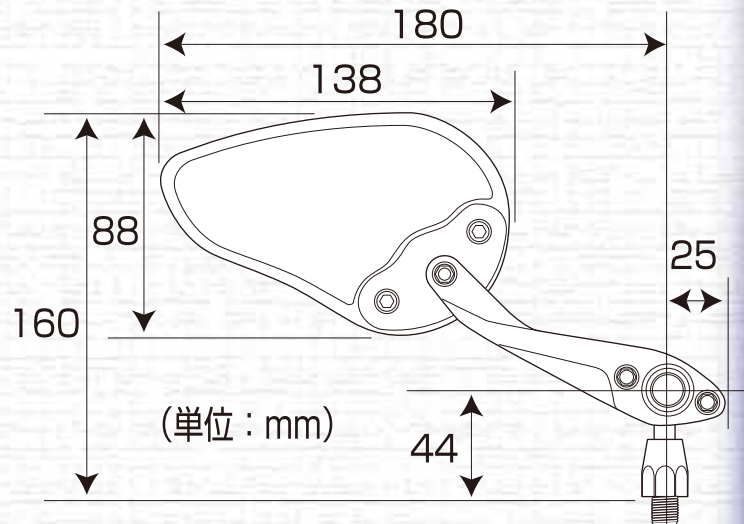

### ROSSI

ナポレオンロゼッタミラー

後方視界を充分に得る為に、ハンドルの長さ、形状に合わせて下記に表示されている本体寸法を参考にお買い求めください。

### 購入前にご確認ください。

■通常、ミラーのタイプには、取り付け部のネジ径 10mm のものと 8mm のもの及び正ネジ、逆ネジの物があります。(カウル部取り付けタイプ等は除く)お買い求めの際は、取付車輛のネジ径を測って頂くか、店頭などに備えてあります「ミラー取付部ネジ穴径参考表」等を参考にご確認ください。

■カウル用ミラーが既に装着されている車輛には取り付けできません。

■ブレーキ等のリザーバータンクに干渉する場合には、スペーサー(別売)が必要になる場合があります。