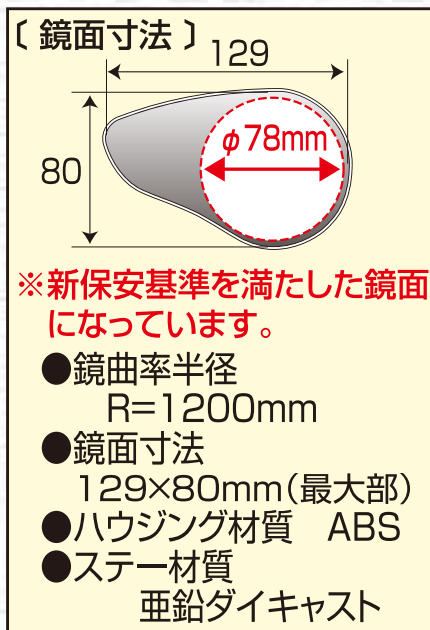

## MOTORCYCLE MIRROR

### ROSSI

ナポレオンロゼッタミラー

後方視界を充分に得る為に、ハンドルの長さ、形状に合わせて下記に表示されている本体寸法を参考にお買い求めください。

### 購入前にご確認ください。

■通常、ミラーのタイプには、取り付け部のネジ径 10mm のものと 8mm のもの及び正ネジ、逆ネジの物があります。(カウル部取り付けタイプ等は除く)お買い求めの際は、取付車輛のネジ径を測って頂くか、店頭などに備えてあります「ミラー取付部ネジ穴径参考表」等を参考にご確認ください。

■カウル用ミラーが既に装着されている車輛には取り付けできません。

■ブレーキ等のリザーバータンクに干渉する場合には、スペーサー(別売)が必要になる場合があります。